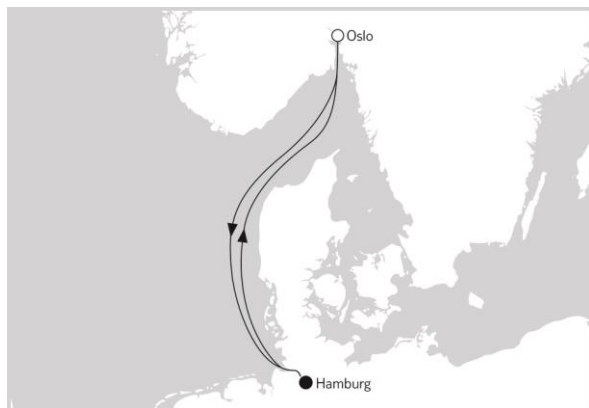

### BLAUE REISE 1

Hamburg - Hamburg

*Mein Schiff 2*

24.07. – 27.07.2020

31.07. – 03.08.2020

3 Nächte · Balkonkabine

**ab 599 € \*\***