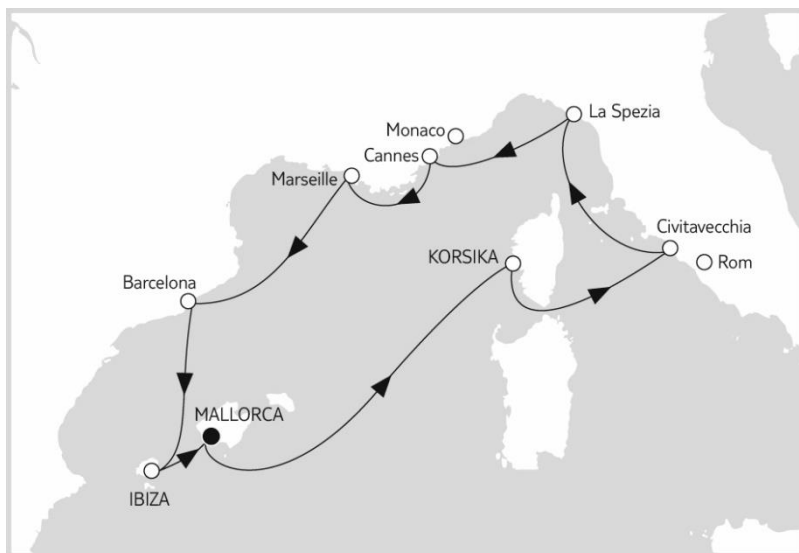

Mein Schiff.

Eine Klasse für mich.

FITNESS TRIFFT YOGA

PREMIUM ALLES INKLUSIVE*

MITTELMEER MIT IBIZA

Mein Schiff 2

14.06. – 24.06.2020

10 Nächte · Innenkabine

ab **1.699 €****

Fitness-Paket 79 € p. P.¹ · Yoga-Paket 79 € p. P.¹

Kombipreis: 139 € p. P.¹

 **TUI Cruises**

* Im Reisepreis enthalten sind ganztägig in den meisten Bars und Restaurants ein vielfältiges kulinarisches Angebot und Markengetränke in Premium-Qualität sowie Zutritt zum Bereich SPA & Sport, Entertainment und Kinderbetreuung. | ** Wohlfühlpreis p. P. bei 2er-Belegung einer Innenkabine ab/bis Hafen. An-/Abreise nach Verfügbarkeit zubuchbar. | ¹ Limitiertes Kontingent (max. 100 Personen pro Paket). Bei Nichterreichen einer Teilnehmerzahl von 50 Personen behält sich TUI Cruises vor, das Event spätestens bis 6 Wochen vor Reisebeginn abzusagen. Die Event-Paketpreise verstehen sich zzgl. Reisepreis. | TUI Cruises GmbH · Heidenkampsweg 58 · 20097 Hamburg · Deutschland | Stand: 09.10.2019